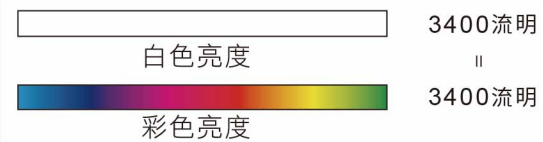

\* 環境規格指的是資源、能源使用及回收相關資訊

**超越同級投影機**  
**3LCD 投影技術**  
**真顯色 真吸睛**

3LCD 投影技術領先單片式 DLP 投影技術，最大 3 倍彩色亮度，鮮豔生動的影像品質，一比就知道！

3LCD 投影機      單片式 DLP 投影機

Epson 3LCD

單片式 DLP

| 第三方公正之研究單位 投影機彩色亮度量測報告 |

EH-TW750 輸入介面

最佳攜帶及投影的住商兩用投影機  
**EH-TW750**

**方便 · 快速 · 高畫質**  
微短焦投影 · 3 倍感官驚豔

**亮**：三倍彩色亮度，白色亮度/彩色亮度3400lm  
**廣**：支援Wi-Fi · Miracast等多元連接  
**美**：1080P高畫質，影像強化再進階  
**安心**：上網登錄，享主機三年極致保固

全球 投 影 科 技 第 一 品 牌

台灣愛普生科技股份有限公司  
台北市信義區松仁路100號15樓  
代表號：(02)8786-6688  
客戶服務專線：0800-881-080