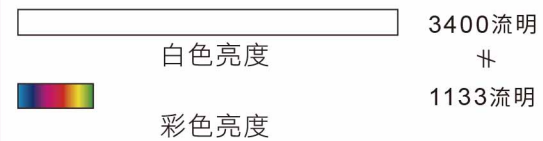

\* 環境規格指的是資源、能源使用及回收相關資訊

**超越同級投影機**  
**3LCD 投影技術**  
**真顯色 真吸睛**

3LCD 投影技術領先單片式 DLP 投影技術，最大 3 倍彩色亮度，鮮豔生動的影像品質，一比就知道！

3LCD 投影機      單片式 DLP 投影機

Epson 3LCD

單片式 DLP

| 第三方公正之研究單位 投影機彩色亮度量測報告 |

EH-TW750 輸入介面