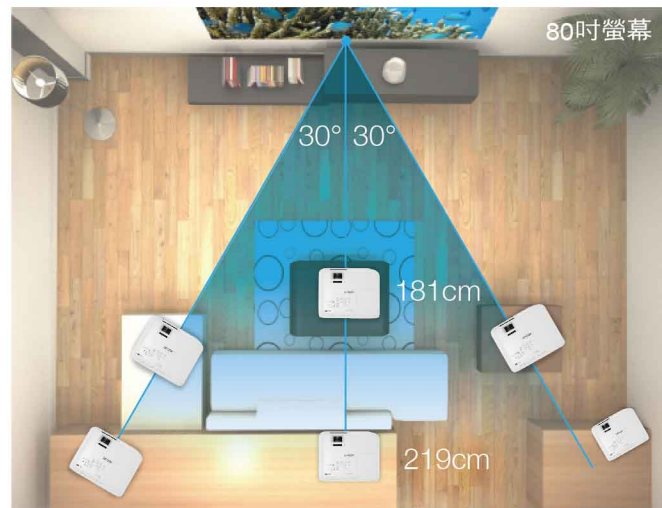

3LCD 投影科技，讓色彩逼近真實

Epson 投影機所採用的 3LCD 技術，輕鬆投影 100 吋以上的鮮明畫面，不論在家享受或專業簡報投影，均符合眾多消費者，對於「完美影像、專業呈現」的需求。

## 廣

安裝設置彈性高，觀賞空間不受限

配備縮放變焦鏡頭與水平 / 垂直梯形調整功能，為安裝提供更多可能。無論哪個角度，都能盡情享受大螢幕的視覺娛樂。

支援 Wi-Fi 無線功能與 Miracast 鏡射投影

內建 Wi-Fi 無線模組與 Miracast 的支援，可輕鬆與電腦或智慧裝置連線投影，高畫質影音最好投！使用 iProjection 應用程式可同時分享並控制多達四個連線裝置的內容。

快速設定，簡報隨時就緒！