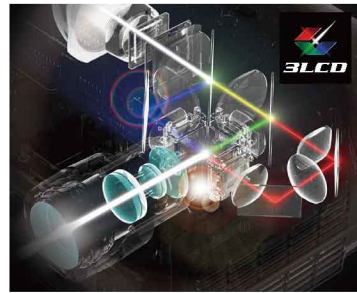

亮

白色 / 彩色亮度 3400lm、對比度 16000:1
即使開燈，畫面一樣清晰出色

一般人挑選投影機都會注意流明度，也就是根據於全白區塊所測量的亮度，卻忽略了彩色亮度也是相當重要。全新Epson EH-TW750家庭劇院投影機，採用3LCD投影技術，「白色亮度」及「彩色亮度」都達到3400流明，有了令人驚艷的3400流明以及16,000:1的對比，不用顧慮環境亮度，不論從哪個角度看，影像都不失華麗清晰。

3LCD 投影科技，讓色彩逼近真實

Epson 投影機所採用的 3LCD 技術，輕鬆投影 100 吋以上的鮮明畫面，不論在家享受或專業簡報投影，均符合眾多消費者，對於「完美影像、專業呈現」的需求。