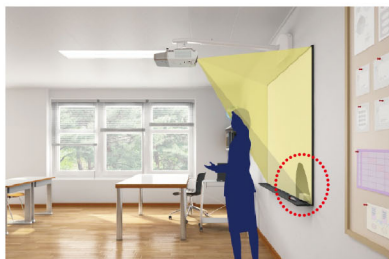

專為小會議室及小空間量身設計的短距投影機EB-535W / EB-530，讓你不再為光線與陰影煩惱，不論是教學或是會議都能輕鬆投出無限大樂趣。

買投影機，先比較彩色亮度 Epson 3LCD技術完美呈現高畫質影像

EB-535W/EB-530 亮度提升達 3400lm WXGA/3200lm XGA 擁有高白色亮度及同等的彩色亮度，即使在開燈的明亮環境都能提供清晰的投影，不必犧牲環境光源，看得更舒適。EB-535W/EB-530對比度也大幅提昇為16000:1，忠實呈現影像鮮明亮麗的色彩。

一坪就有100吋，短距投影最便利

承襲前代機種的短距設計，在1.1公尺的近距離就能投影100吋的畫面，能直接投影在白板、黑板或牆面等教室現有設施。

短焦投影機近距離投影的特色，讓簡報者即使站在螢幕正前方，光線也不容易直射雙眼。高亮度投影不需犧牲環境光源，聽眾可進行筆記，使會議/教學進行更為舒適及無負擔。

彩色亮度
3400
LUMENS

白色亮度
3400
LUMENS

支援多元介面

具備與HDMI、LAN區域網路線、麥克風、個人電腦等多種裝置相容，適用於各種不同的操作環境。易於整合與先進的連接功能，讓相關設備升級時更容易搭配其他技術。