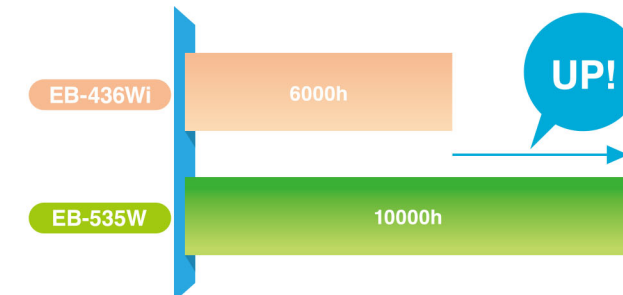

Multimedia Projector

EB-535W **WXGA** 3400 lm

EB-530 **XGA** 3200 lm

高亮度 + 高對比短距投影 投影體驗新紀元

專為小會議室及小空間量身設計的短距投影機EB-535W / EB-530，讓你不再為光線與陰影煩惱，不論是教學或是會議都能輕鬆投出無限大樂趣。

買投影機，先比較彩色亮度 Epson 3LCD技術完美呈現高畫質影像

EB-535W/EB-530 亮度提升達 3400lm WXGA/3200lm XGA 擁有高白色亮度及同等的彩色亮度，即使在開燈的明亮環境都能提供清晰的投影，不必犧牲環境光源，看得更舒適。EB-535W/EB-530對比度也大幅提昇為16000:1，忠實呈現影像鮮明亮麗的色彩。

一坪就有100吋，短距投影最便利

承襲前代機種的短距設計，在1.1公尺的近距離就能投影100吋的畫面，能直接投影在白板、黑板或牆面等教室現有設施。

短焦投影機近距離投影的特色，讓簡報者即使站在螢幕正前方，光線也不容易直射雙眼。高亮度投影不需犧牲環境光源，聽眾可進行筆記，使會議/教學進行更為舒適及無負擔。

彩色亮度
3400
LUMENS

白色亮度
3400
LUMENS

支援多元介面

具備與HDMI、LAN區域網路線、麥克風、個人電腦等多種裝置相容，適用於各種不同的操作環境。易於整合與先進的連接功能，讓相關設備升級時更容易搭配其他技術。

無線網路投影功能

支援 802.11 b/g/n 無線網路投影，不但設定容易，更不用擔心被雜亂的網路線絆倒。支援聲訊的無線傳輸，不需連接音源線，影音傳輸品質更穩定。(無線投影模組為選購配備)

RJ-45網路監控管理

經由Epson網路監控軟體EasyMP，連結電腦即可遠端監看投影機的使用狀態及運作效率，遇有燈泡過熱或是其他異常發生，都能在第一時間提醒維護單位，確保投影機正常運作。

獨家生態護照

Epson Eco-point (生態護照) 是一個全新的產品環境效能標識，代表著Epson持續開發對地球友善的產品。透過Epson Eco-point，消費者可以清楚的了解每一項產品之環境效能，包括節能、低污染、節省資源、資源再生利用率等，讓您聰明消費愛地球。Epson全球首創投影機生態護照，符合國際環保法規：相較前代投影機種，Epson EB-535W / 530燈泡效能提升1.6倍，達10000小時，大幅降低燈泡更換次數，減少廢棄物。Epson也是國內榮獲最多環保標章的投影機品牌。

10000小時智慧長效燈泡，環保更省成本

EB-535W / EB-530 擁有最高10000小時智慧長效燈泡，每小時使用成本更低。全新的智慧偵測功能會因應環境光源與影像內容，自動調整投影亮度，節省電力更提供您更優質的會議教學投影品質。

依影像內容自動調整

自動增減亮度

自動偵測PC訊號啟動電源

投影機可偵測電腦訊號，自動啟動電源。無須手動開啟設備，投影簡報更俐落。

內建16W高功率喇叭

強大的16W內建喇叭，讓您不需要連接外接喇叭，高品質的音效即使在大型會議室或教室內，也能清楚放送。