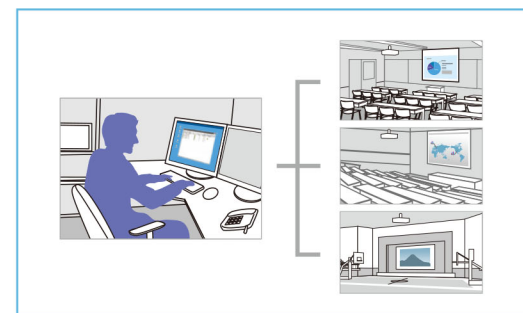

獨家生態護照

Epson Eco-point (生態護照) 是一個全新的產品環境效能標識，代表著Epson持續開發對地球友善的產品。透過Epson Eco-point，消費者可以清楚的了解每一項產品之環境效能，包括節能、低污染、節省資源、資源再生利用率等，讓您聰明消費愛地球。Epson全球首創投影機生態護照，符合國際環保法規：相較前代投影機種，Epson EB-535W / 530燈泡效能提升1.6倍，達10000小時，大幅降低燈泡更換次數，減少廢棄物。Epson也是國內榮獲最多環保標章的投影機品牌。

10000小時智慧長效燈泡，環保更省成本

EB-535W / EB-530 擁有最高10000小時智慧長效燈泡，每小時使用成本更低。全新的智慧偵測功能會因應環境光源與影像內容，自動調整投影亮度，節省電力更提供您更優質的會議教學投影品質。