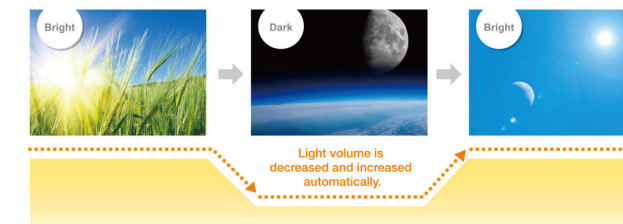

自動增減亮度

自動偵測PC訊號啟動電源

投影機可偵測電腦訊號，自動啟動電源。無須手動開啟設備，投影簡報更俐落。