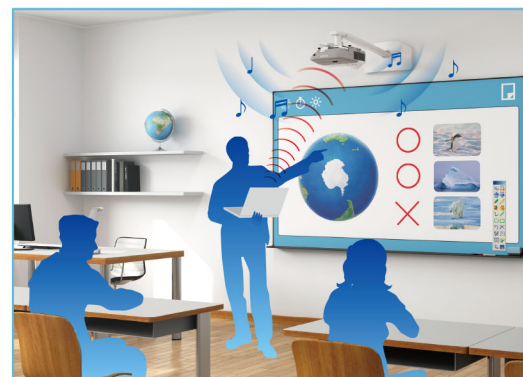

RJ-45網路監控管理

經由Epson網路監控軟體EasyMP，連結電腦即可遠端監看投影機的使用狀態及運作效率，遇有燈泡過熱或是其他異常發生，都能在第一時間提醒維護單位，確保投影機正常運作。