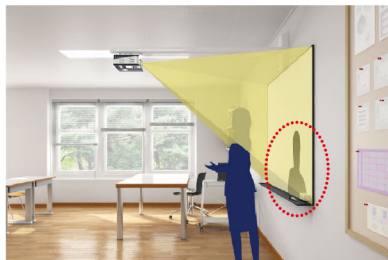

專為小會議室及小空間量身設計的短距投影機EB-535W / EB-530，讓你不再為光線與陰影煩惱，不論是教學或是會議都能輕鬆投出無限大樂趣。

買投影機，先比較彩色亮度 Epson 3LCD技術完美呈現高畫質影像

EB-535W/EB-530 亮度提升達 3400lm WXGA/3200lm XGA 擁有高白色亮度及同等的彩色亮度，即使在開燈的明亮環境都能提供清晰的投影，不必犧牲環境光源，看得更舒適。EB-535W/EB-530對比度也大幅提昇為16000:1，忠實呈現影像鮮明亮麗的色彩。

一坪就有100吋，短距投影最便利

承襲前代機種的短距設計，在1.1公尺的近距離就能投影100吋的畫面，能直接投影在白板、黑板或牆面等教室現有設施。

短焦投影機近距離投影的特色，讓簡報者即使站在螢幕正前方，光線也不容易直射雙眼。高亮度投影不需犧牲環境光源，聽眾可進行筆記，使會議/教學進行更為舒適及無負擔。

彩色亮度
3400
LUMENS

白色亮度
3400
LUMENS

支援多元介面

具備與HDMI、LAN區域網路線、麥克風、個人電腦等多種裝置相容，適用於各種不同的操作環境。易於整合與先進的連接功能，讓相關設備升級時更容易搭配其他技術。