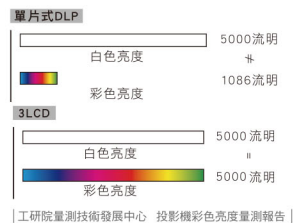

* 環境規格指的是資源、能源使用及回收相關資訊

3LCD 投影機
3倍鮮豔的美感體驗!
選投影機「彩色亮度」才是關鍵, Epson 3LCD 全系列投影機, 彩色亮度與同級投影機相差高達3倍, 給你3倍真實色彩, 讓投影效果更豐富、更飽和。