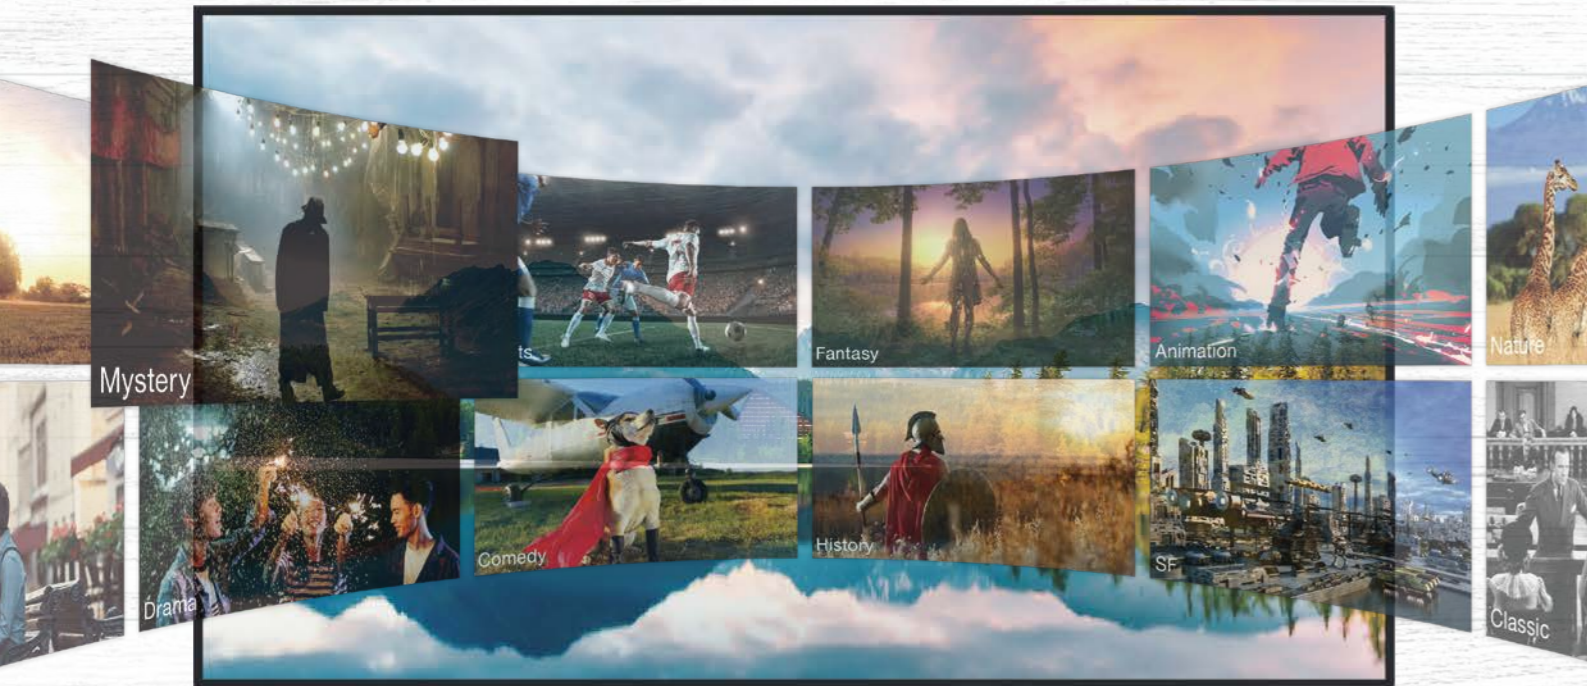

# 影音串流

為您整合多種影音串流應用程式，輕鬆享受多元視聽娛樂。

新聞

電影

音樂

搜尋

應用程式：支援 Google Play，可盡情探索喜愛的遊戲、音樂和電影、網路與應用程式。

語音搜尋：語音搜索功能與個人化設定，可在影音娛樂上享受更多的時間，在尋找好的東西上花費更少的時間。

無線投影：透過 Chromecast built-in™ 將喜愛的影片、遊戲和應用程式，以最佳畫質從行動裝置投放大畫面。